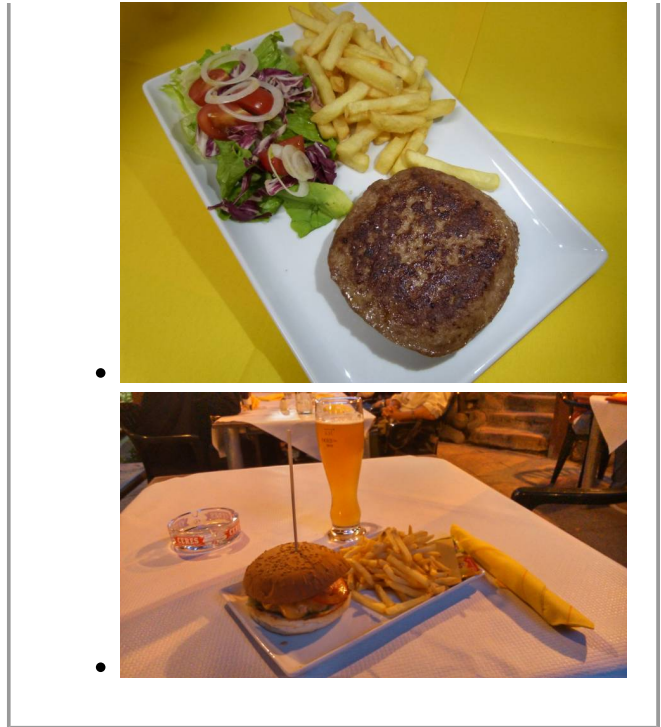

## Hot Dog - Hamburgers

- **Hot Dog** (panino, wurstel ai ferri con contorno di patate fritte)
- **Cheese Hot Dog** (panino, wurstel ai ferri, formaggio cheddar con contorno di patate fritte)
- **Hamburger** (panino, svizzera da 110 gr, lattuga, pomodoro con contorno di patate fritte o insalata)
- **Cheeseburger** (panino, svizzera da 110 gr, formaggio cheddar, lattuga, pomodoro con contorno di patate fritte o insalata)
- **Hot Burger** (panino, svizzera da 110 gr, formaggio cheddar, salsa fuoco, lattuga, cipolla con contorno di patate fritte o insalata)
- **BBQ Burger** (panino, svizzera da 110 gr, formaggio cheddar, salsa BBQ, lattuga, pomodoro, cipolla con contorno di patate fritte o insalata)
- **Doppio Cheeseburger** (panino, doppia svizzera da 110 gr, doppio formaggio cheddar, lattuga, pomodoro con contorno di patate fritte o insalata)
- **Chicken Burger** (panino, petto di pollo grigliato, lattuga, pomodoro con contorno di patate fritte o insalata)

## Grill

Tutti i piatti sono compresi di un contorno a scelta (patate fritte o insalata)

- **Wurstel** (doppio wurstel ai ferri)
- **Weisswurst** (doppio wurstel bianco ai ferri)
- **Angus Burger** (svizzera di Angus da 200gr )
- **Scottona Burger** (svizzera di Scottona da 300gr)
- **Pollo Grigliato** (petto di pollo grigliato)
- **Tagliata di pollo** (petto di pollo grigliato servito su letto di rucola, pomodorini ciliegia con scaglie di parmigiano)